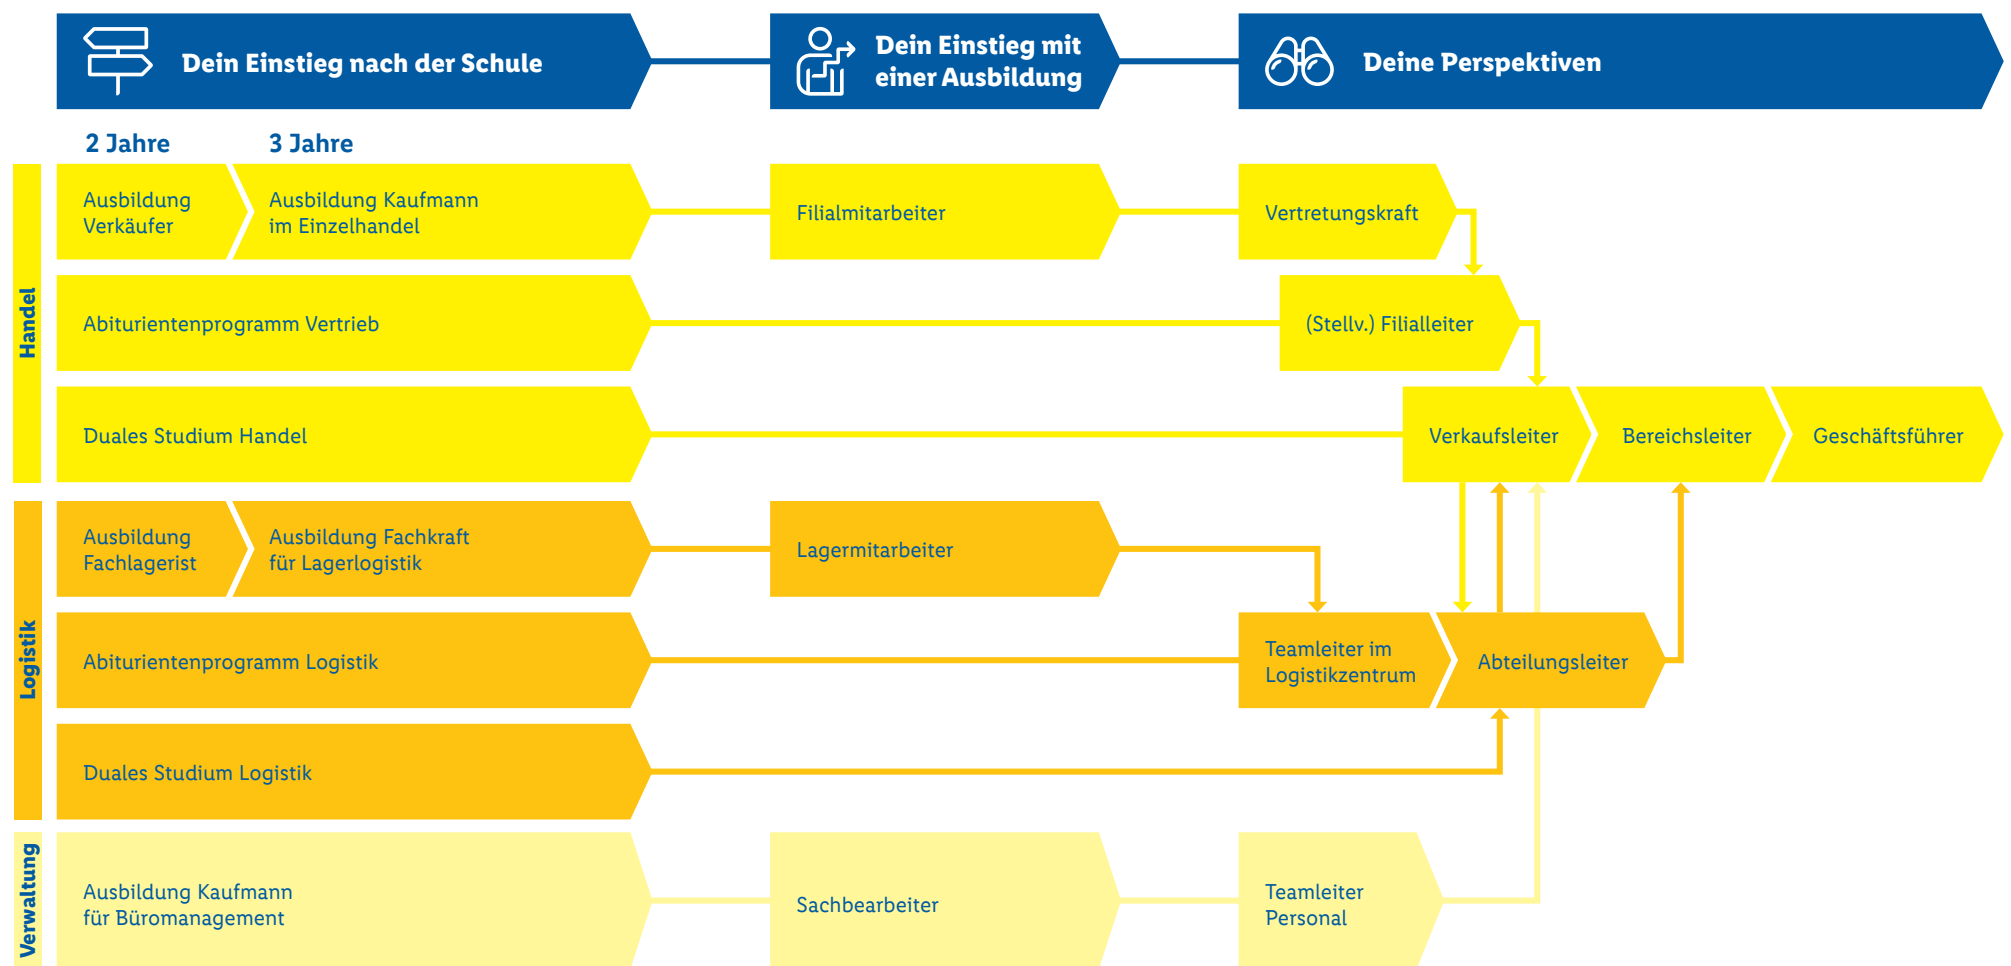

Und viele weitere Duale Studiengänge am Hauptsitz in Bad Wimpfen und Neckarsulm.